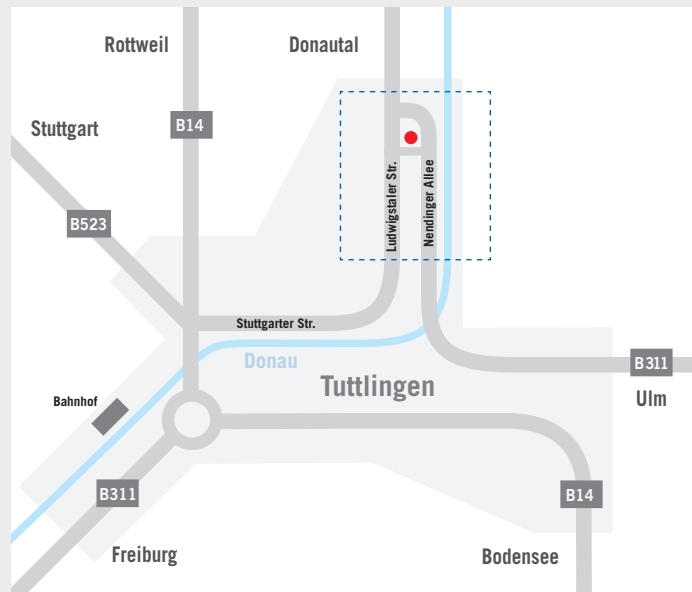

Anfahrtsbeschreibung

So finden Sie uns:

Anfahrt aus Richtung Stuttgart:

- Autobahn A81 von Stuttgart Richtung Singen
- Ausfahrt 36 „Tuningen“, rechts abbiegen auf die B523 nach Tuttlingen
- An der ersten Ampel die Kreuzung überqueren und der Stuttgarter Straße Richtung Donautal 2 km folgen
- Von der Stuttgarter Straße weiter geradeaus auf die Ludwigstaler Straße und dieser bis zum ersten Kreisverkehr folgen
- Den Kreisverkehr an der ersten Ausfahrt auf die Carl-Zeiss-Straße verlassen

Anfahrt aus Richtung Zürich:

- Von Zürich Richtung Schaffhausen/ Singen, nach dem Grenzübergang (Thayngen) auf die A81 Richtung Stuttgart
- Anschlussstelle 38-Geisingen auf die B311 nach Tuttlingen bis zum Kreisverkehr
- Die dritte Ausfahrt aus dem Kreisverkehr Richtung Rottweil / Spaichingen nehmen
- An der nächsten Kreuzung rechts auf die Stuttgarter Straße abbiegen
- Der Stuttgarter Straße Richtung Donautal 2 km folgen
- Von der Stuttgarter Straße weiter geradeaus auf die Ludwigstaler Straße und dieser bis zum ersten Kreisverkehr folgen
- Den Kreisverkehr an der ersten Ausfahrt auf die Carl-Zeiss-Straße verlassen

Adresse für die Navigation

Ludwigstaler Straße 132
78532 Tuttlingen